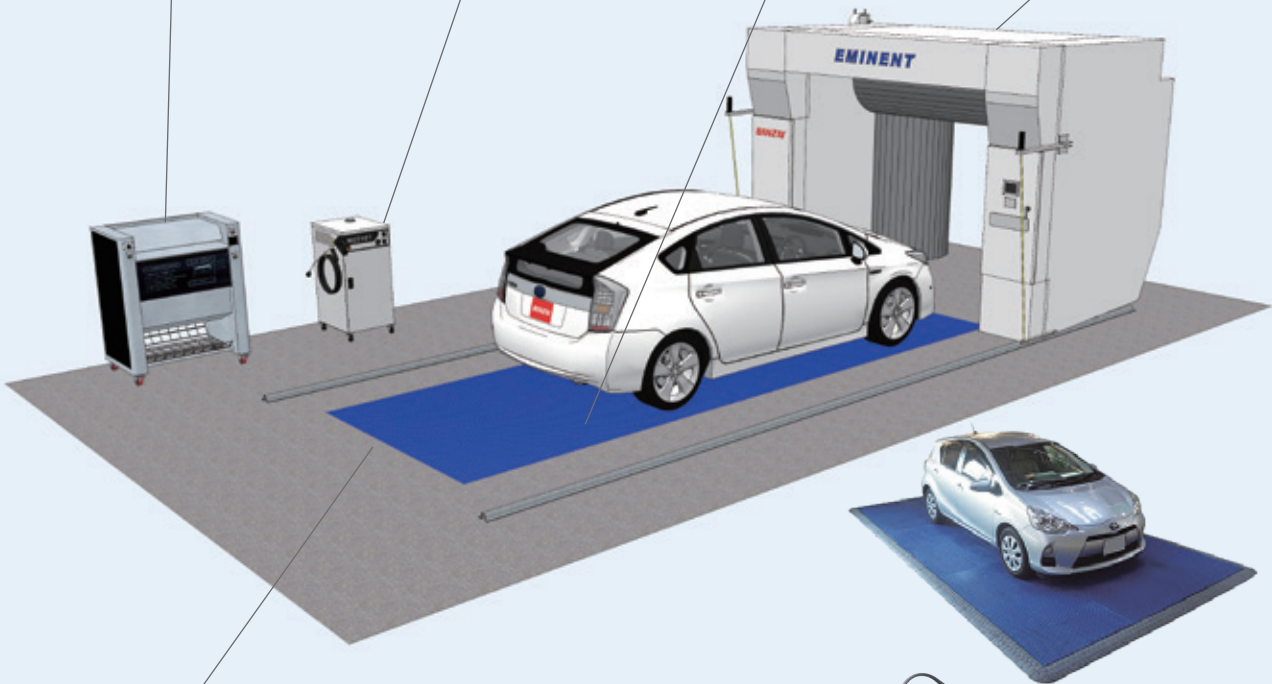

バキューム
クリーナー