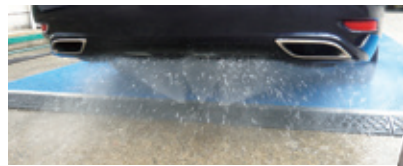

アンダーウォッシャー