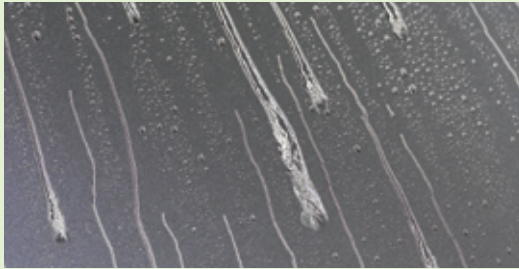

CRYSTER
PRIME

最先端技術によって生み出された3層構造のコーティング被膜が愛車を守る

2層のガラス被膜に、滑水性に優れた高性能フッ素被膜をトップコートとして採用した3層構造のコーティングシステムです。国内初採用のナノカーボンは、帯電防止効果※により埃などの吸着を抑え、トップコートの滑水性と合わせて汚れにくいボディを実現しています。

高性能フッ素被膜

高性能フッ素の艶・手触り・滑水効果により、美しく汚れにくいコーティング膜となり、お車の美観を高めてくれます。