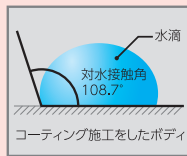

結果、お車のキレイさを維持でき洗車の頻度を減らすことが可能です。

トップコート膜

高い撥水効果と滑水性に合わせ「ナノカーボン」により今まで以上に汚れにくいコーティングと進化。

ベースコート膜

塗装面と強固に密着し塗装面を保護します。またトップコートとも強固に結合することで高い保護効果を発揮します。

1層目は化学的に塗装面に密着し、かつ2層目の被膜と強固に結合することで高い保護性能を発揮するベースコート被膜です。2層目は最適な配合バランスにより厚いコーティング膜を形成することで、より深いツヤを実現するトップコート被膜です。新配合のナノカーボンが埃を寄せ付けにくい「帯電防止機能※」を発揮し、防汚性をより高めました。