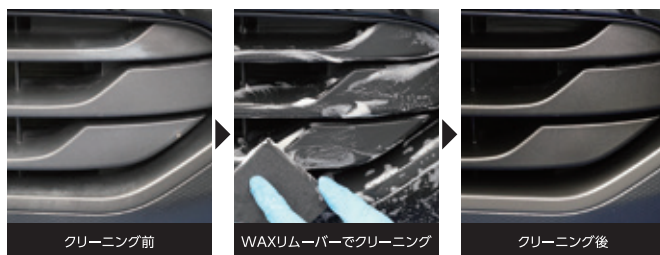

型式	BCQ-23G04
品名	WAXリムーバー 400ml
希望小売価格	お問い合わせください。