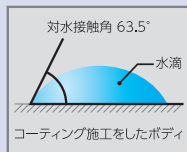

疎水膜

疎水効果により、水がボディと汚れの間に入り込み、汚れごと切れていきます。

シリカガラス膜

強靭な無機シリカガラス膜が塗装面をガードします。

新開発の第5世代ポリシラザンベースコートに、ツヤと滑り性を備えたトップコートを採用した2層タイプの新世代疎水系ガラスコーティングです。ポリシラザンコーティングの耐久性と防汚性はそのままに、深いツヤと滑り性を加えます。さらに水切れの良さでウォーターマーク付着防止効果、低い対水接触角によるウォーターマーク軽減(目立ちにくくなる)効果も期待できます。

転落角が低く設計されているので、日常の雨が汚れを巻き込みながらクルマをきれいにしてくれます。