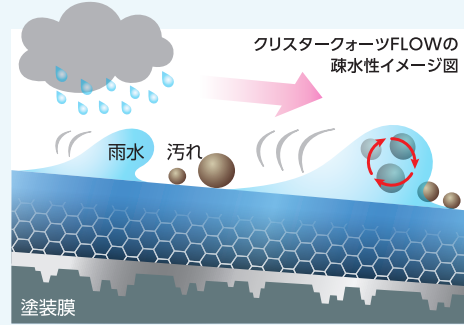

SELLING POINT

従来の疎水系コーティングにはなかった スムーズな水引き、ツヤと滑り性

従来から疎水系ガラスコーティングのニーズは一定数ありますが、ツヤ感が低い、ボディが滑らない、水引きが悪いなどの問題が多くみられました。

クリスターコーツFLOWは強固なガラスのベースコートに、ツヤや滑り性を向上させるトップコートを重ねた2層タイプの新世代疎水系ガラスコーティングです。高い耐久性と防汚性に、深いツヤと滑り性も備えております。洗車時にみられるスムーズな水引きはお客様に高い満足感をご提供します。

また、ハイグレードなコーティングメニューとしてご提案いただける商品でありながら、オリジナルの施工パッドとの組み合わせで大型車も手早く仕上げられ、さらにムラの出ずらい処方としておりますので、どなたでも負荷無く高品質の施工が可能となりました。

疎水性のメリット

- スムーズな水引きで日常の雨で車がきれいになる
未施工の塗装表面よりも転落角が低く設計されていますので、日常の雨が汚れを巻き込みながら愛車をきれいにしてくれます。
- ウォーターマーク (洗車後の乾燥によるシミ)が目立ちにくい
水切れが良いためウォーターマークの付着が防止されると同時に、接触角が撥水系コーティングよりも低い一般塗装同等以下に設計されているので、ウォーターマークが目立ちにくくなります。