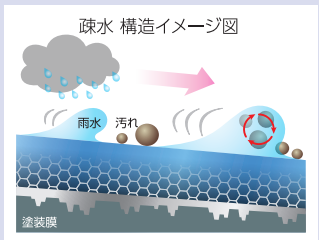

※ボディに触れた際にパチッとくる静電気を防ぐ機能ではありません。

ELITE

CRYSTER QUARTZ

国内初※、新素材「ナノカーボン」を配合! プレミアムコーティングの新スタンダード

※23.9月現在 弊社調べ

先端素材「ポリシラザン」ベースに、高い撥水効果に加え滑水性を強化し、さらに新素材「ナノカーボン」を配合して防汚性を高めたハイレベルな2層のガラス被膜になっており、今まで以上に汚れにくいコーティングへ進化しました。

結果、お車のキレイさを維持でき洗車の頻度を減らすことが可能です。

トップコート膜

高い撥水効果と滑水性に合わせ「ナノカーボン」により今まで以上に汚れにくいコーティングと進化。

ベースコート膜

塗装面と強固に密着し塗装面を保護します。またトップコートとも強固に結合することで高い保護効果を発揮します。

1層目は化学的に塗装面に密着し、かつ2層目の被膜と強固に結合することで高い保護性能を発揮するベースコート被膜です。2層目は最適な配合バランスにより厚いコーティング膜を形成することで、より深いツヤを実現するトップコート被膜です。新配合のナノカーボンが埃を寄せ付けにくい「帯電防止機能※」を発揮し、防汚性をより高めました。

※ボディに触れた際にパチッとくる静電気を防ぐ機能ではありません。

FLOW

CRYSTER QUARTZ

ツヤと滑り性を備えたトップコートを採用した新世代疎水系ガラスコーティング

2層構造による塗膜保護効果は分かりやすく、プレミアム志向のニーズにお応えします。優れた性能でありながら、高いレベリング性、拭き取りのしやすさ、及び最適化した工程等によって、施工しやすいコーティングを実現しました。

疎水膜

疎水効果により、水がボディと汚れの間に入り込み、汚れごと切れていきます。

シリカガラス膜

強靭な無機シリカガラス膜が塗装面をガードします。

新開発の第5世代ポリシラザンベースコートに、ツヤと滑り性を備えたトップコートを採用した2層タイプの新世代疎水系ガラスコーティングです。ポリシラザンコーティングの耐久性と防汚性はそのままに、深いツヤと滑り性を加えます。さらに水切れの良さでウォーターマーク付着防止効果、低い対水接触角によるウォーターマーク軽減(目立ちにくくなる)効果も期待できます。